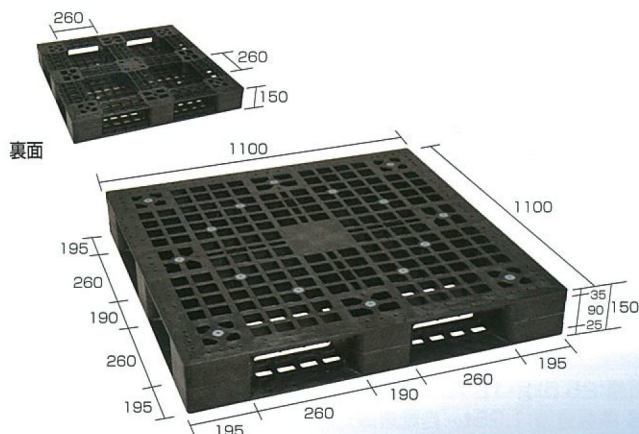

超軽量パレットシリーズ (片面使用、両面使用)

ワンウェイ輸送に最適

- 積載効率を考慮した高さ寸法(120mm)
- ハンドリフトも使用可能(差込口寸法88mm)

「MFシリーズのパレットにつきまして」 定型物(カートン、P箱等)の均等積み付け、平置きでのご使用に限ります。

MF-1111

片面使用4方差し

質量:6.2kg(両面使用は6.5kg)・1100(間口)×1100(奥行)×120(高さ)

■ 積載重量:1t(均等荷重)/材質:PP

業界最軽量(片面使用)

※荷くずれ防止対策が必要です

D4-1111A

片面使用4方差し

質量:17kg・1100(間口)×1100(奥行)×150(高さ)

■ 積載重量:1t/材質:PP

ハンドリフト可能

ワンタッチ折りたたみコンテナ M-14

内容量/14.5ℓ

色/青

内寸/372×271×137mm

外寸/400×300×165mm

圧縮荷重/6.88kN(702kgf)