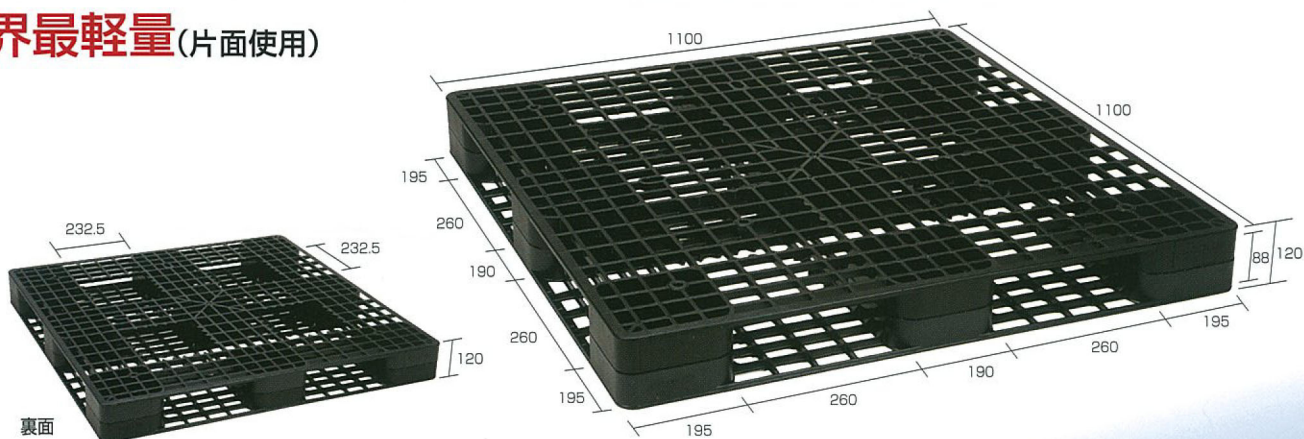

超軽量パレットシリーズ (片面使用、両面使用)

ワンウェイ輸送に最適

- 積載効率を考慮した高さ寸法(120mm)
- ハンドリフトも使用可能(差込口寸法88mm)

「MFシリーズのパレットにつきまして」 定型物(カートン、P箱等)の均等積み付け、平置きでのご使用に限ります。

MF-1111

片面使用4方差し

質量:6.2kg(両面使用は6.5kg)・1100(間口)×1100(奥行)×120(高さ)

■ 積載重量:1t(均等荷重)/材質:PP

業界最軽量(片面使用)

※荷くずれ防止対策が必要です

D4-1111A

片面使用4方差し

質量:17kg・1100(間口)×1100(奥行)×150(高さ)

■ 積載重量:1t/材質:PP

ハンドリフト可能

ワンタッチ折りたたみコンテナ M-14

内容量/14.5ℓ

色/青

内寸/372×271×137mm

外寸/400×300×165mm

圧縮荷重/6.88kN(702kgf)